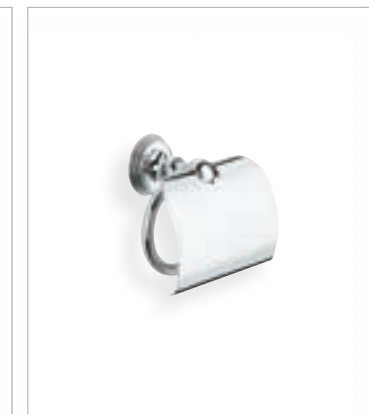

Finish

Chrome

40 043 000 + 40 044 000
Holder + Crystal glass

40 045 000 + 40 046 000
Holder + Crystal soap dish

40 047 000
Towel ring

40 049 000
Towel holder 600 mm

40 052 00
Robe hook

40 053 000
Toilet paper holder

40 054 000
Toilet brush set